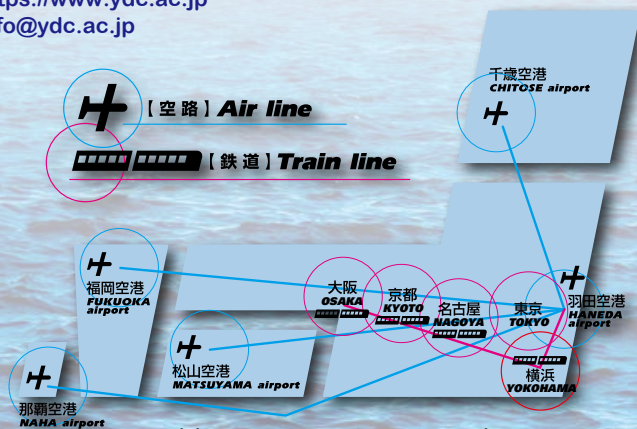

学校法人 石川学園
横浜デザイン学院
Yokohama Design College

- 専門課程別科 日本語学科 Japanese Language
- 専門課程 総合デザイン科 Comprehensive Design
- 専門課程 ファッション科 Fashion
- 専門課程 マンガ科 Manga
- 専門課程 総合日本語科 Comprehensive Japanese
- 専門課程 日本語研究科 Advanced Japanese
- 高等課程 High School

Address: 1-33-6, Chuo, Nishi-ku, Yokohama, Kanagawa 220-0051, Japan

Phone: +81-(0)45-323-0300

Fax: +81-(0)45-323-0302

WEB: <https://www.ydc.ac.jp>

MAIL: info@ydc.ac.jp