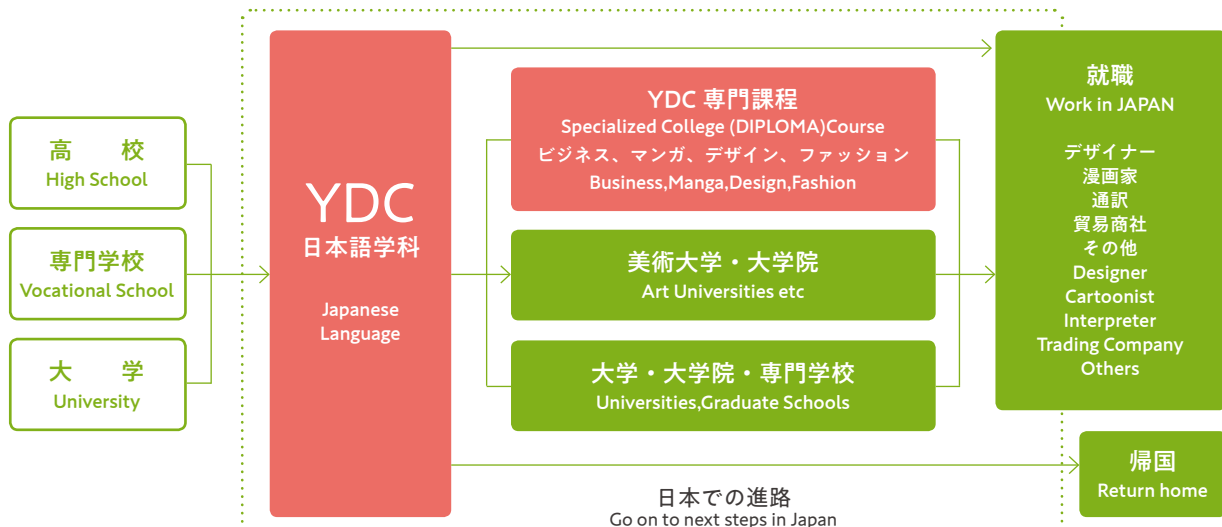

20210817

aiueo@nihonmura.com (日本遊學 留學諮詢，採預約制。)

### ■ 各式各樣的課外活動

社會參觀體驗（企業，歷史，文化，防災，自然），與學校附近高中生的交流會，演講大賽，志願者會話交流，社團活動（足球部，合唱部）等。

[學院主要活動日程] 入學典禮(4月)、運動會(6月)、選修課(8月)、入學典禮(10月)、校園文化節(10月)、遠足和迪士尼樂園一日遊等(12月)、志願者會話交流(1月)、新年聯歡(1月)、畢業修業作品展覽(1月)、畢業旅行(1月)、畢業典禮(1月)等。

日本村有限公司 Nihonmura Co., Ltd. <https://news.nihonmura.tw/>

10552 台北市松山區復興北路73號7樓之2 TEL: (02)8772-7977

20210817

aiueo@nihonmura.com (日本遊學 留學諮詢, 採預約制。)

# YDC STYLE

內部升學，語言學校→專門學校

在橫濱設計學院的日語學科畢業後直接升學內部專門課程的學生以及就業的學生也有很多，選擇橫濱設計學院內部升學的同學，不僅僅享有學費減免待遇，在日語學科學習期間的同時可以獲得專門課程老師的指導，這樣就可以安下心來專心在學業上。

日本村有限公司 NIHON MURA CO.,LTD. <https://news.nihonmura.tw/>  
10552 台北市松山區復興北路73號7樓之2 TEL : (02)8772-7977  
aieuo@nihonmura.com (日本遊學 留學諮詢, 採預約制。)